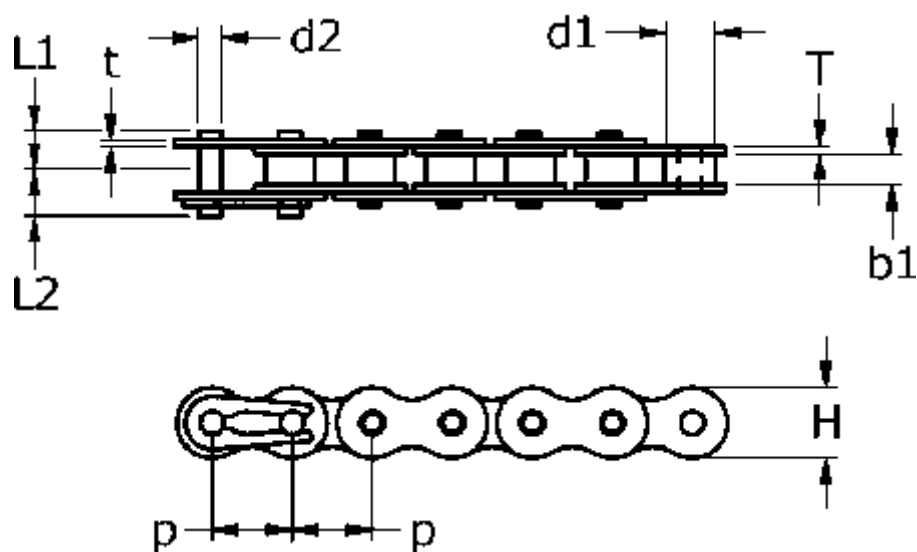

Varenummer: 613104018

Beskrivelse: Tsubaki Heavy Duty 200 HT-1 Simplex rullekæde  
Heavy Duty

## Mål

b1	= 38.1	T = 9.5
Brudkraft	= 486kN	t = 9.5
d1	= 39.38	
d2	= 19.85	
H	= 60.3	
L1	= 42.9	
L2	= 48.1	
P	= 63.5	